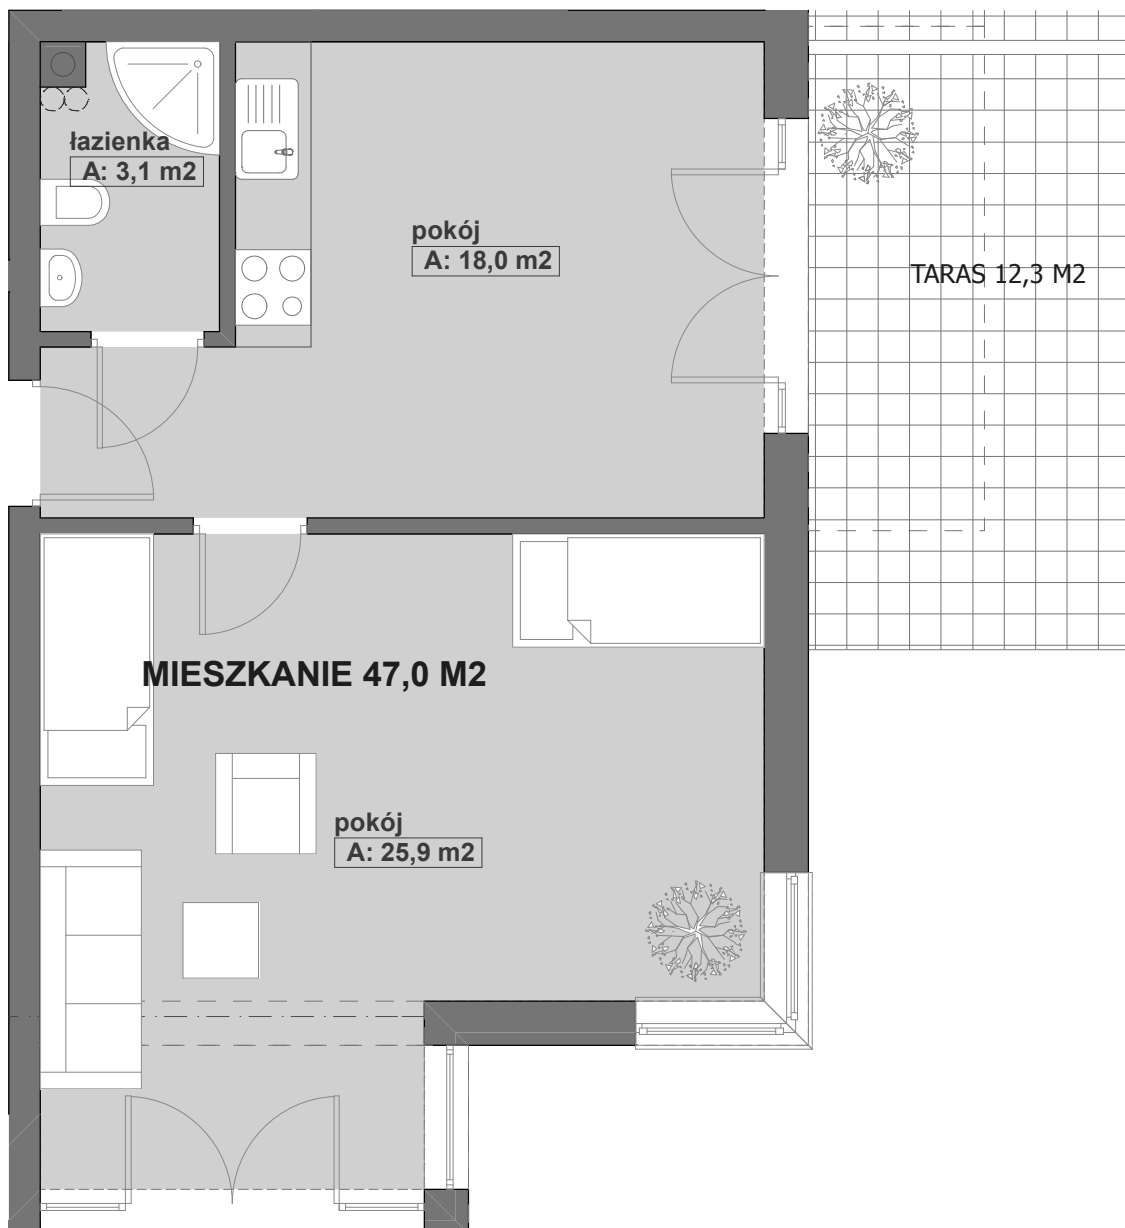

ŁĘBA OSIEDLE ZIELONA WYDMA SEGMENT "A"

PARTER

MIESZKANIE NR A-1

pokój	18,0 m ²
pokój	25,9 m ²
łazienka	3,1 m ²
pow.użytk.	47,0 m²
taras	12,3 m ²