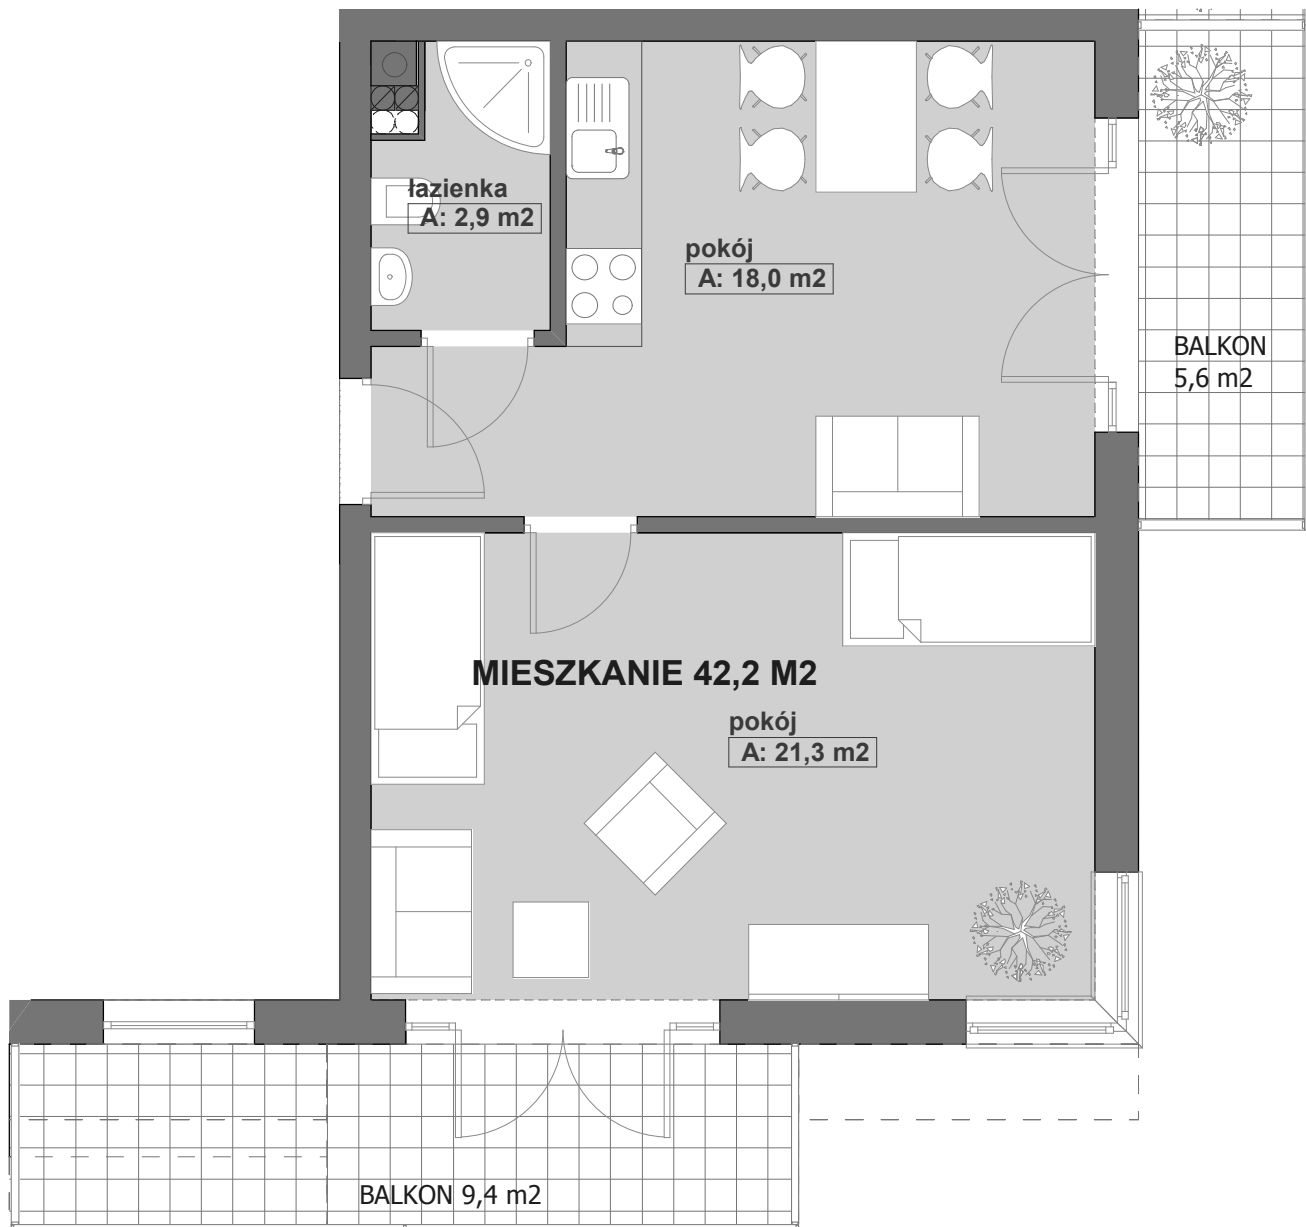

ŁĘBA OSIEDLE ZIELONA WYDMA

SEGMENT "A"

PIĘTRO

MIESZKANIE NR A-3

pokój 18,0 m²

pokój 21,3 m²

łazienka 2,9 m²

pow.użytk. 42,2 m²

balkon 15,0 m²