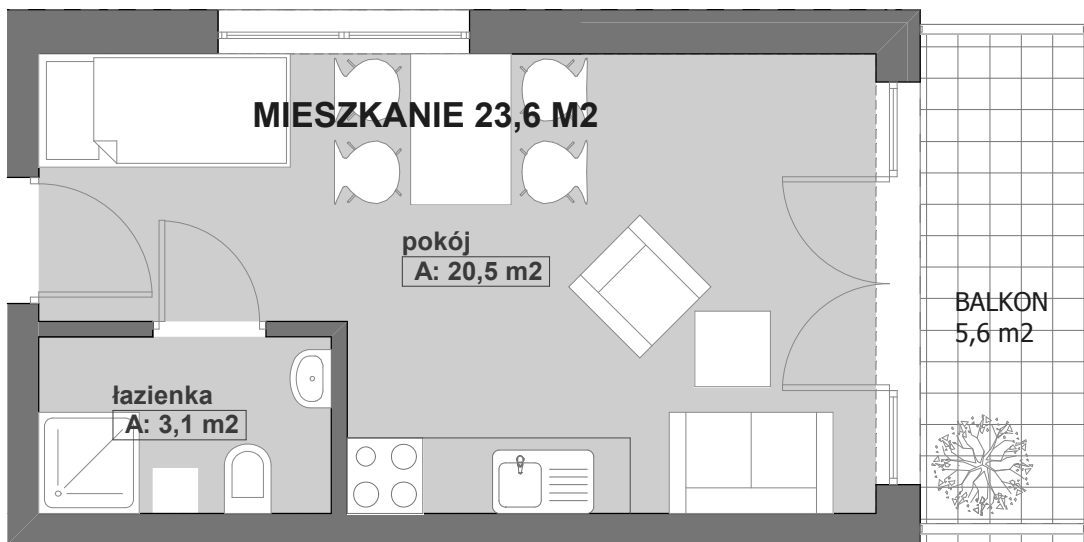

ŁĘBA OSIEDLE ZIELONA WYDMA SEGMENT "A"

PIĘTRO

MIESZKANIE NR A-4

pokój	20,5 m ²
łazienka	3,1 m ²
<u>pow.użytk.</u>	23,6 m²
balkon	5,6 m ²