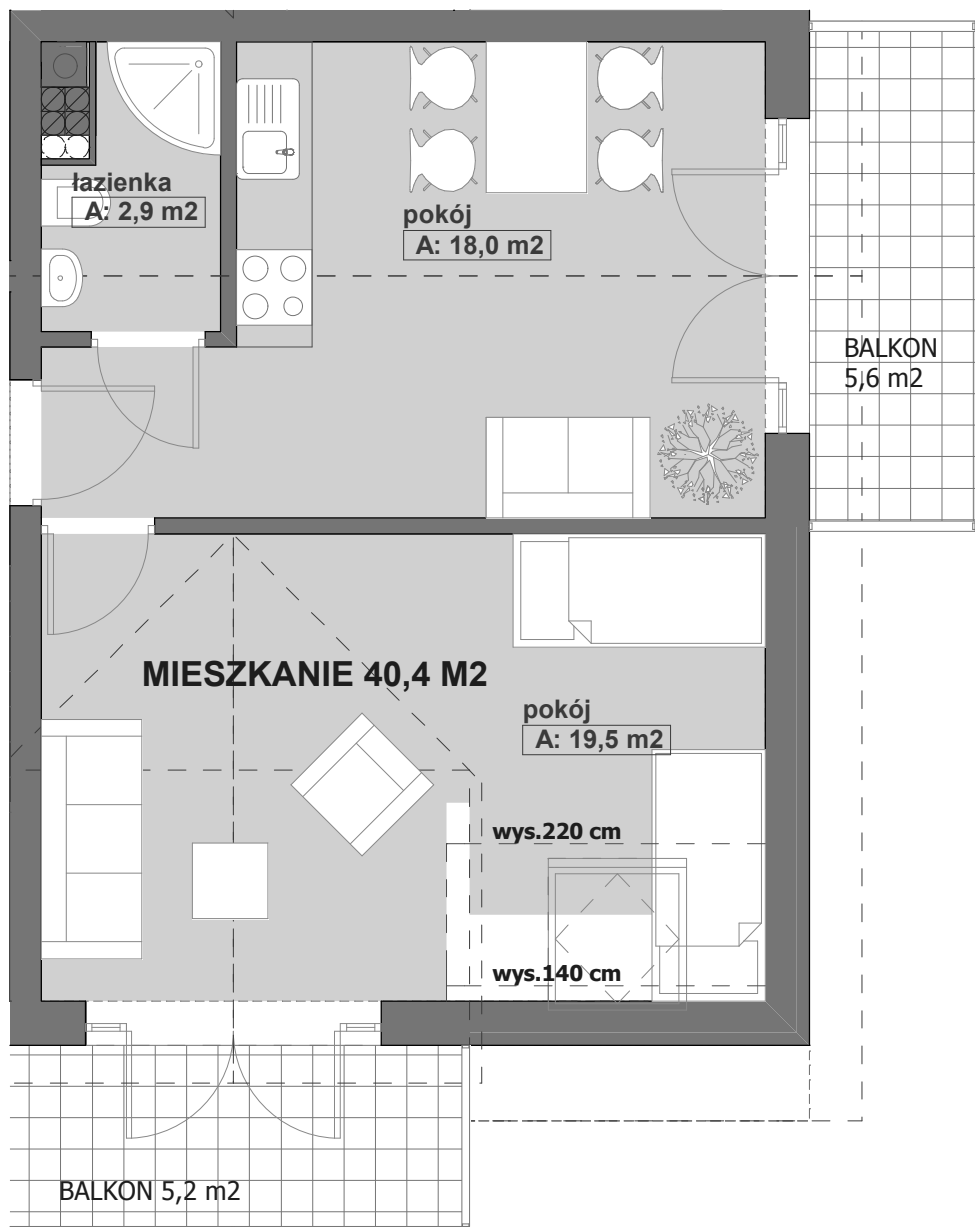

ŁĘBA OSIEDLE ZIELONA WYDMA SEGMENT "A"

PODDASZE

MIESZKANIE NR A-5

pokój	18,0 m ²
pokój	19,5 m ²
łazienka	2,9 m ²
pow.użytk.	40,4 m²
balkon	10,8 m ²