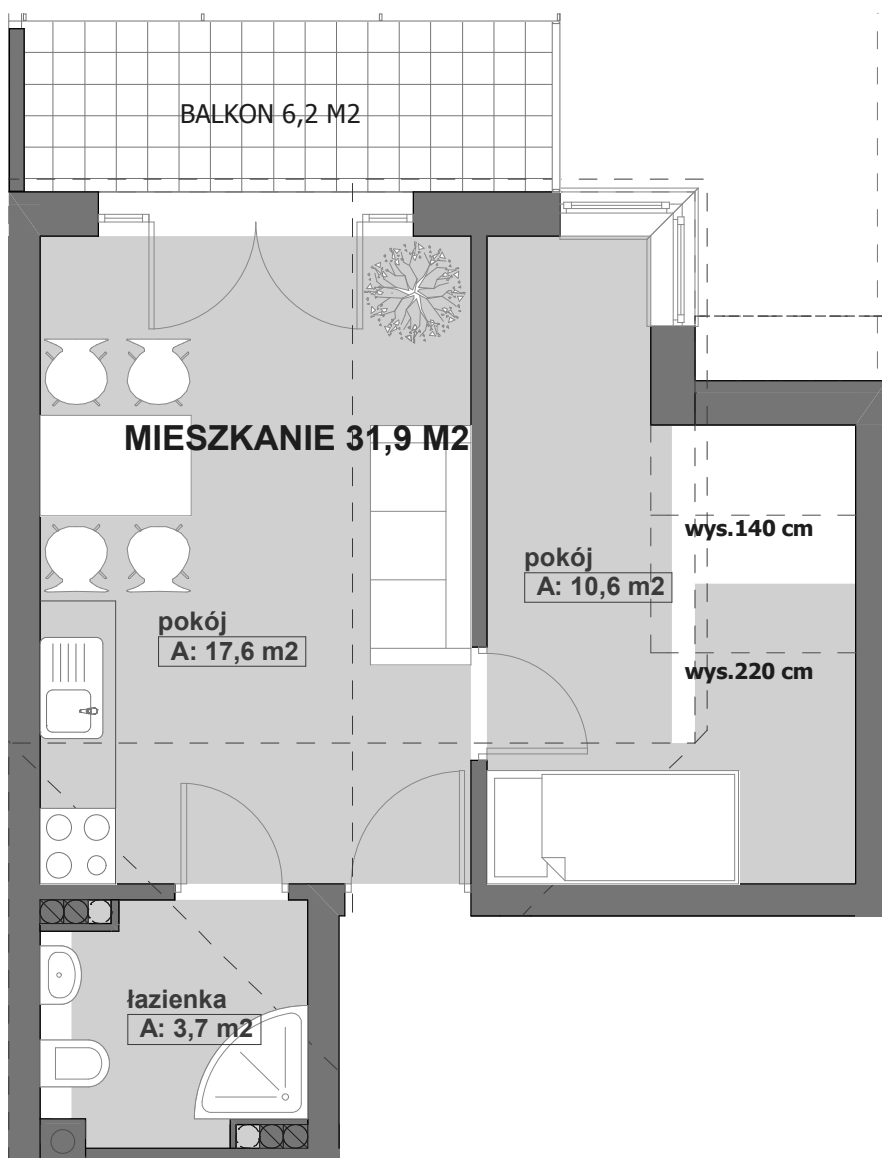

ŁĘBA OSIEDLE ZIELONA WYDMA SEGMENT "B"

PODDASZE

MIESZKANIE NR B-6

pokój	10,6 m ²
pokój	17,6 m ²
łazienka	3,7 m ²
pow.użytk.	31,9 m²
balkon	6,2 m ²