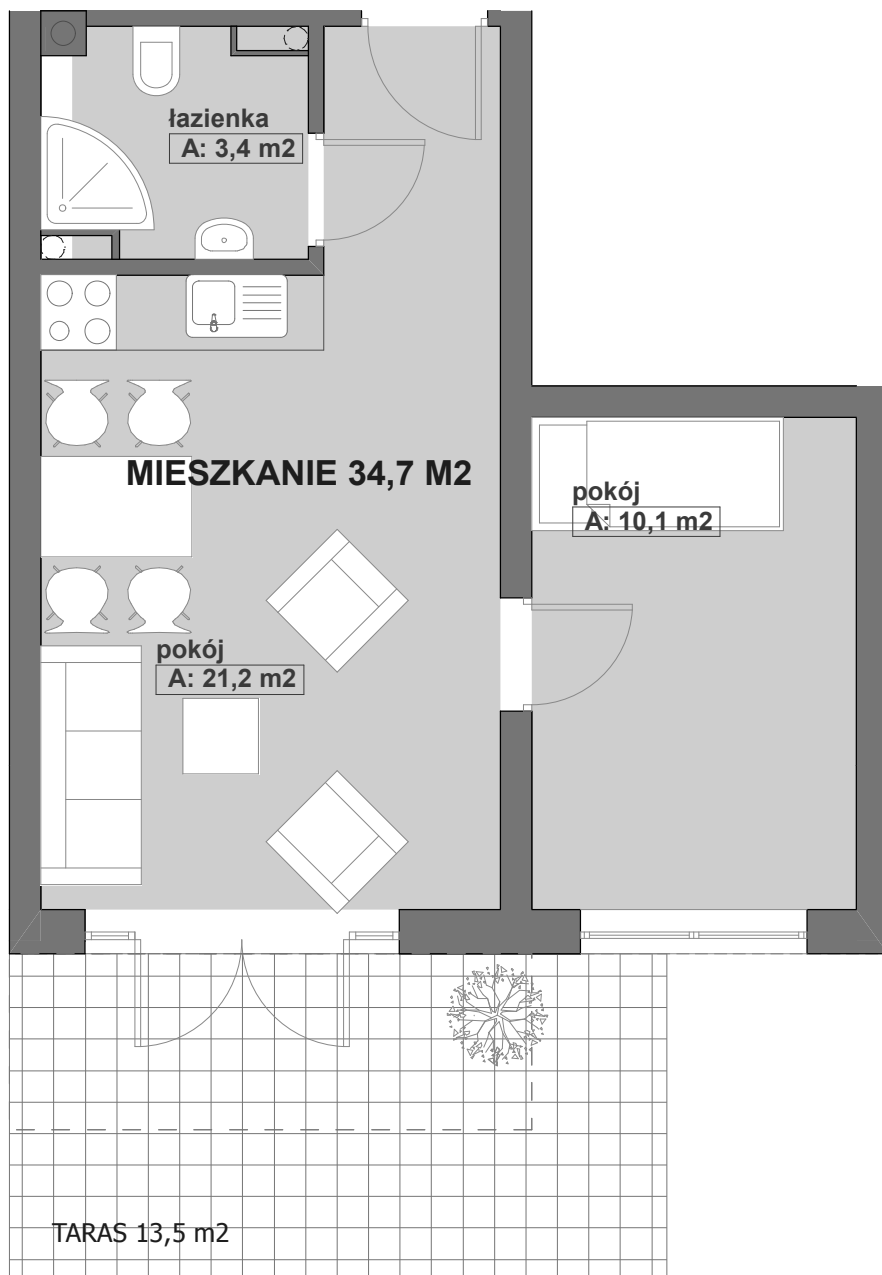

ŁĘBA OSIEDLE ZIELONA WYDMA SEGMENT "C"

PARTER

MIESZKANIE NR C-1

pokój	10,1 m ²
pokój	21,2 m ²
łazienka	3,4 m ²
pow.użytk.	34,7 m²
taras	13,5 m ²