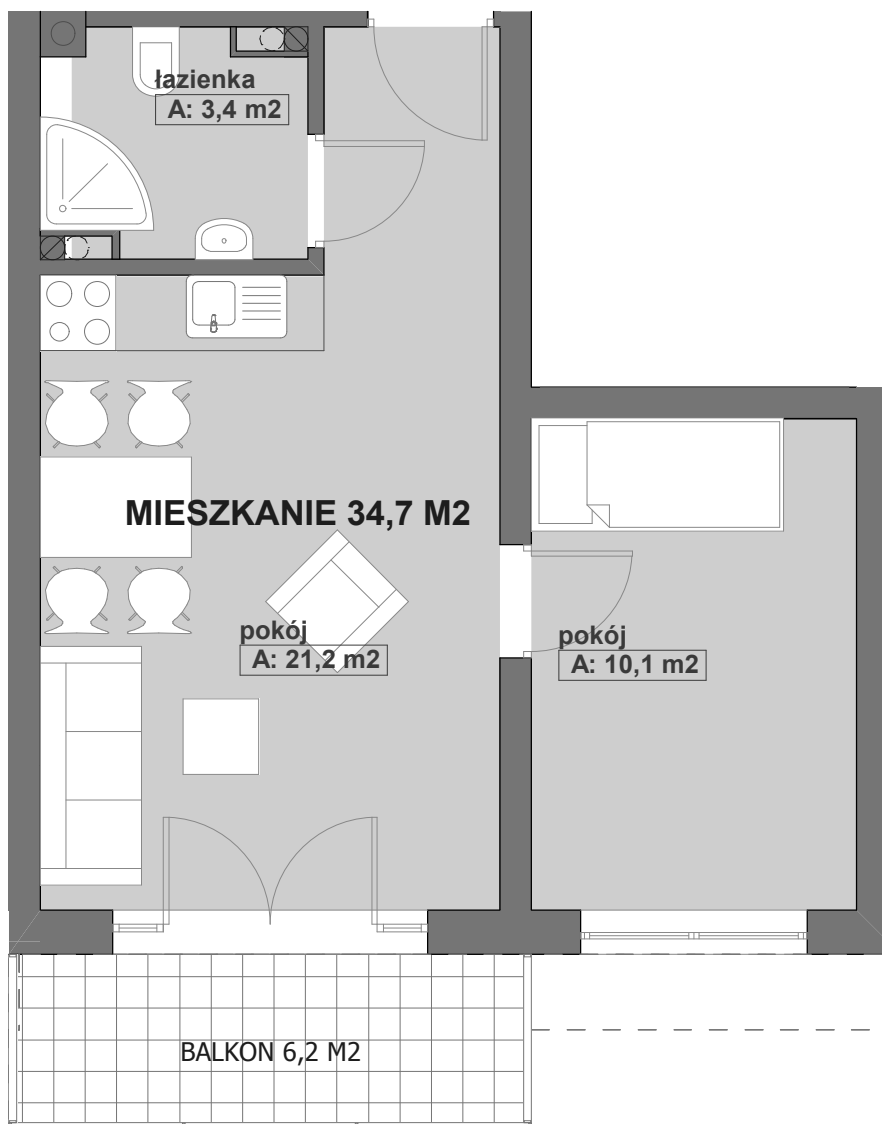

ŁĘBA OSIEDLE ZIELONA WYDMA SEGMENT "C"

PIĘTRO MIESZKANIE NR C-3

pokój	10,1 m ²
pokój	21,2 m ²
łazienka	3,4 m ²
pow.użytk.	34,7 m²
balkon	6,2 m ²