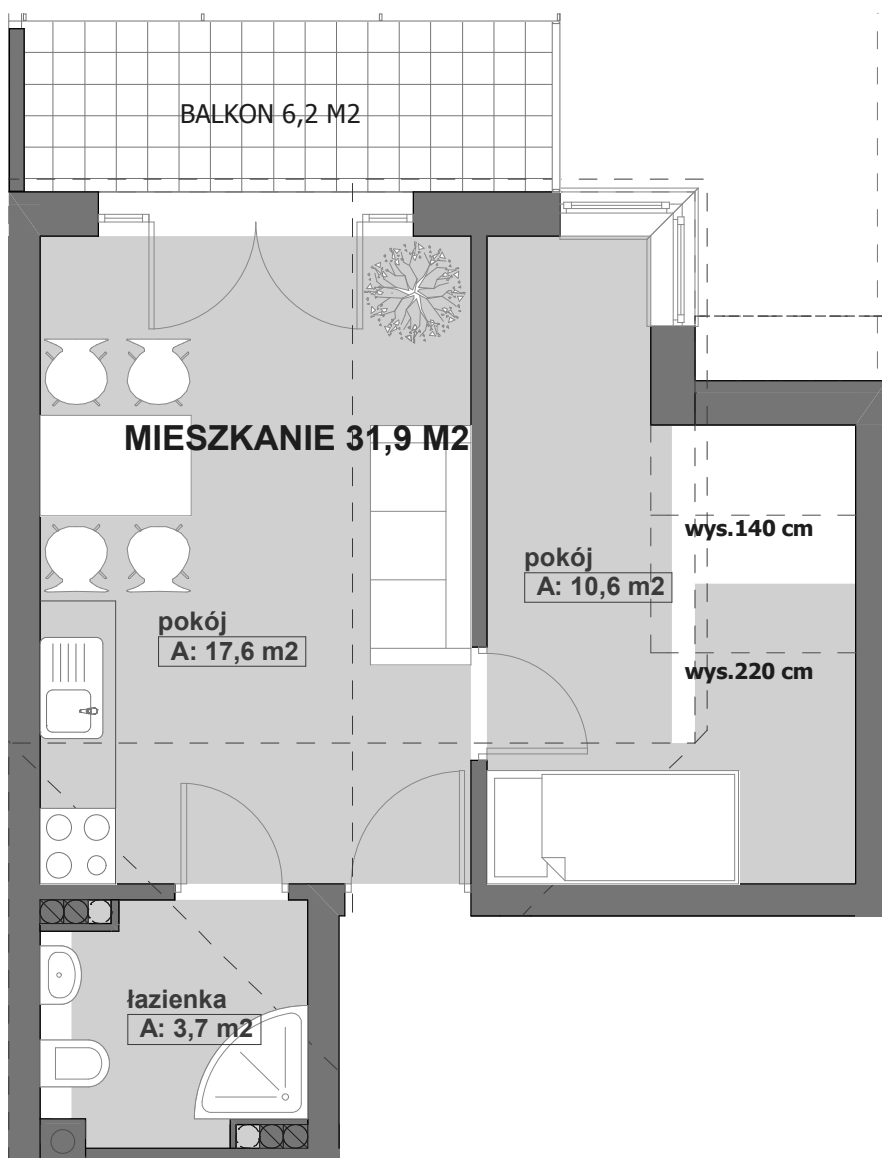

ŁĘBA OSIEDLE ZIELONA WYDMA SEGMENT "C"

PODDASZE

MIESZKANIE NR C-6

pokój	10,6 m ²
pokój	17,6 m ²
łazienka	3,7 m ²
pow.użytk.	31,9 m²
balkon	6,2 m ²