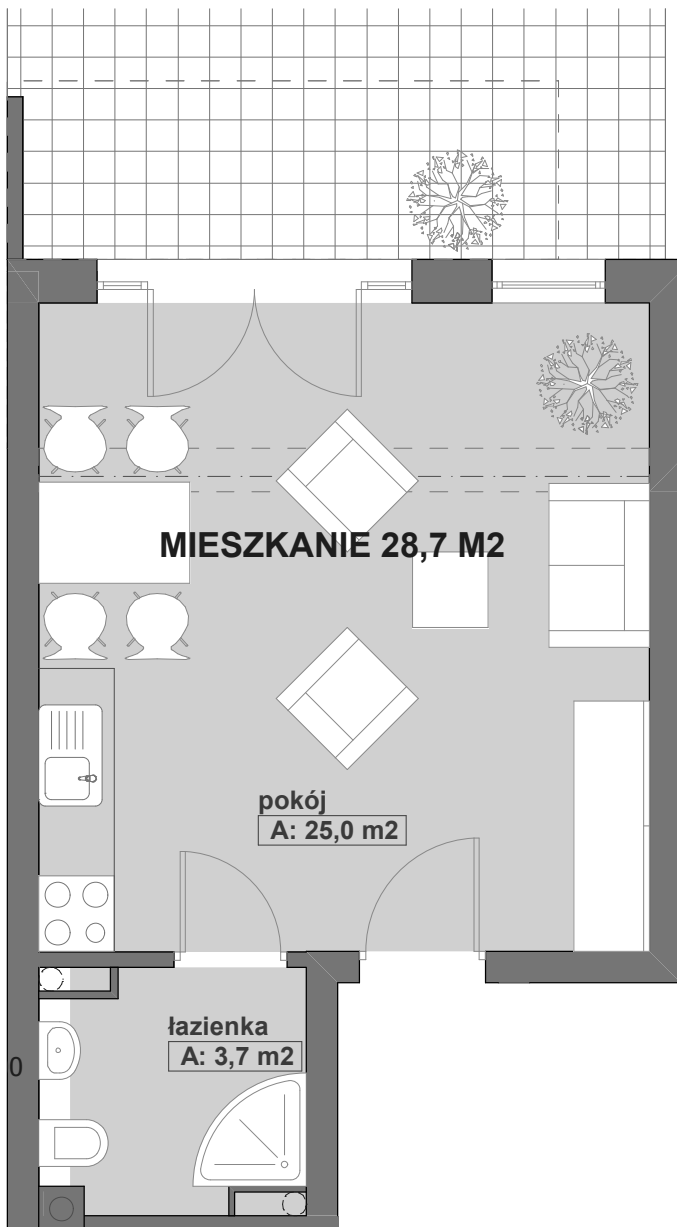

# ŁEBA OSIEDLE ZIELONA WYDMA SEGMENT "D"

## PARTER MIESZKANIE NR D-2

pokój	25,0 m <sup>2</sup>
łazienka	3,7 m <sup>2</sup>
<b>pow.użytk.</b>	<b>28,7 m<sup>2</sup></b>
taras	13,5 m <sup>2</sup>