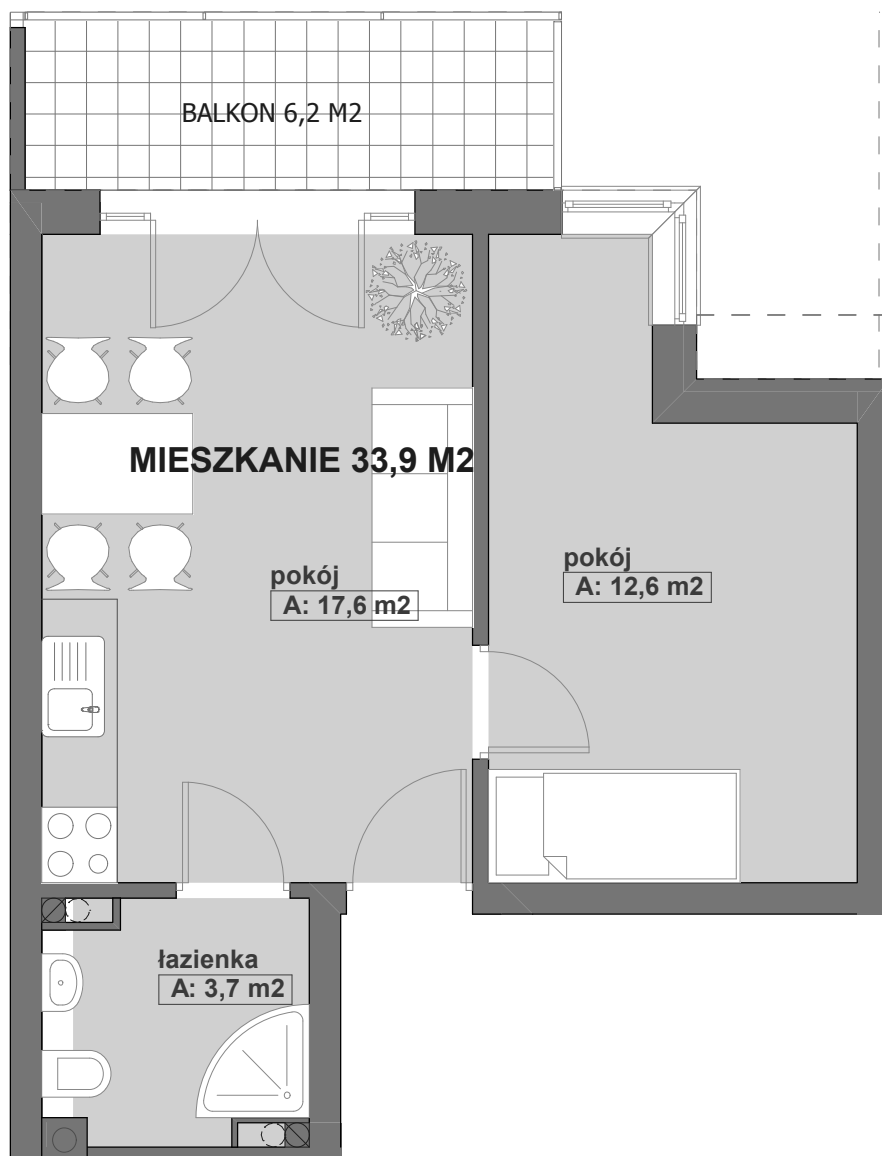

ŁĘBA OSIEDLE ZIELONA WYDMA SEGMENT "D"

PIĘTRO

MIESZKANIE NR D-4

pokój	12,6 m ²
pokój	17,6 m ²
łazienka	3,7 m ²
pow.użytk.	33,9 m²
balkon	6,2 m ²