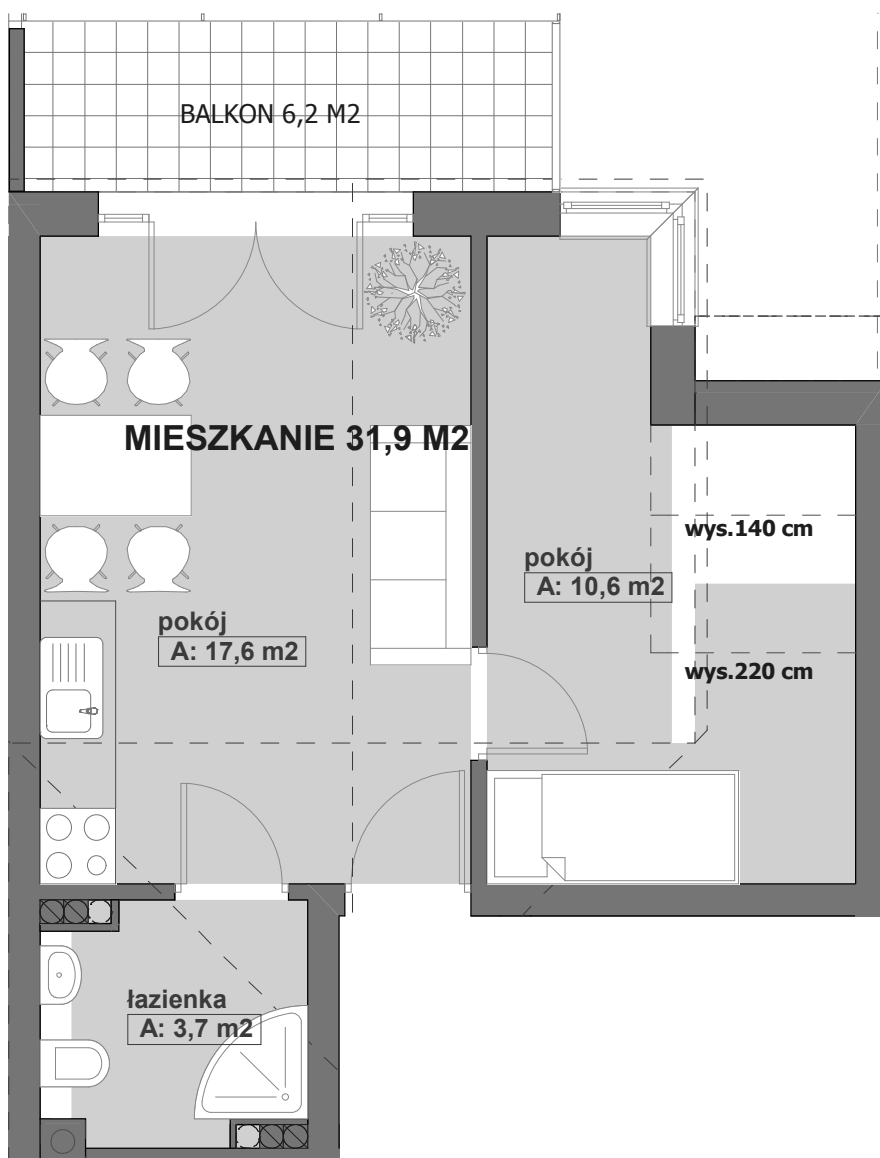

ŁĘBA OSIEDLE ZIELONA WYDMA SEGMENT "D"

PODDASZE

MIESZKANIE NR D-6

pokój	10,6 m ²
pokój	17,6 m ²
łazienka	3,7 m ²
pow.użytk.	31,9 m²
balkon	6,2 m ²