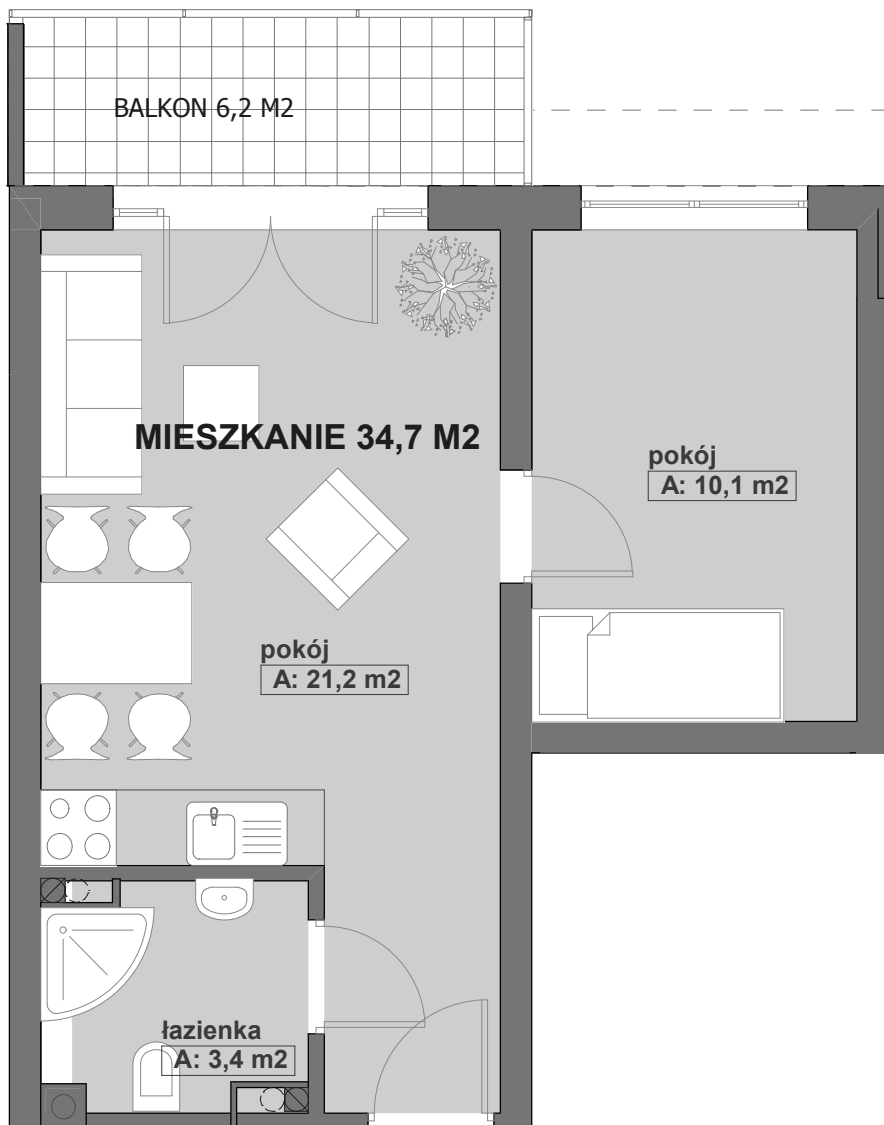

ŁĘBA OSIEDLE ZIELONA WYDMA SEGMENT "E"

PIĘTRO MIESZKANIE NR E-4

pokój	10,1 m ²
pokój	21,2 m ²
łazienka	3,4 m ²
pow.użytk.	34,7 m²
balkon	6,2 m ²