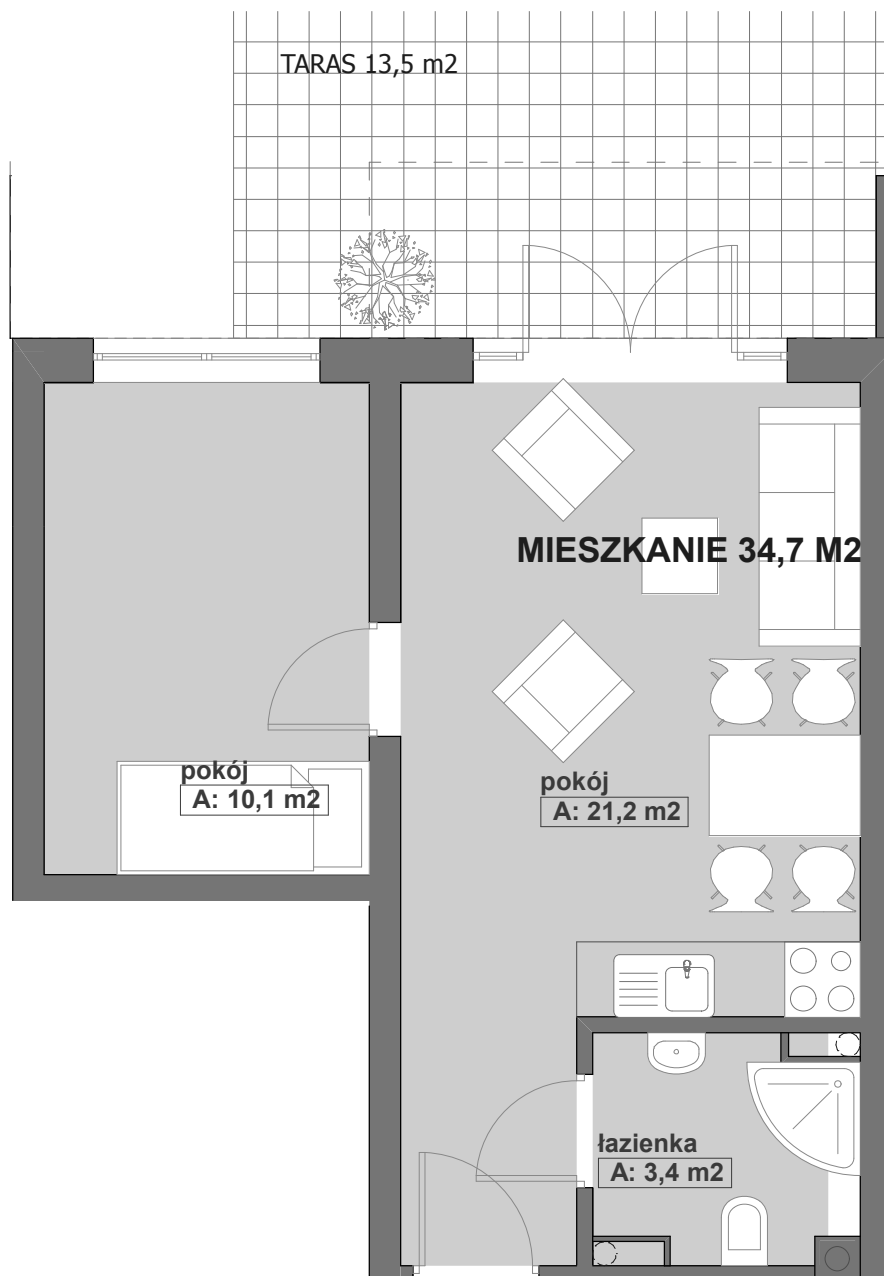

ŁĘBA OSIEDLE ZIELONA WYDMA

SEGMENT "F"

PARTER

MIESZKANIE NR F-2

pokój	10,1 m ²
pokój	21,2 m ²
łazienka	3,4 m ²
pow.użytk.	34,7 m²
taras	13,5 m ²