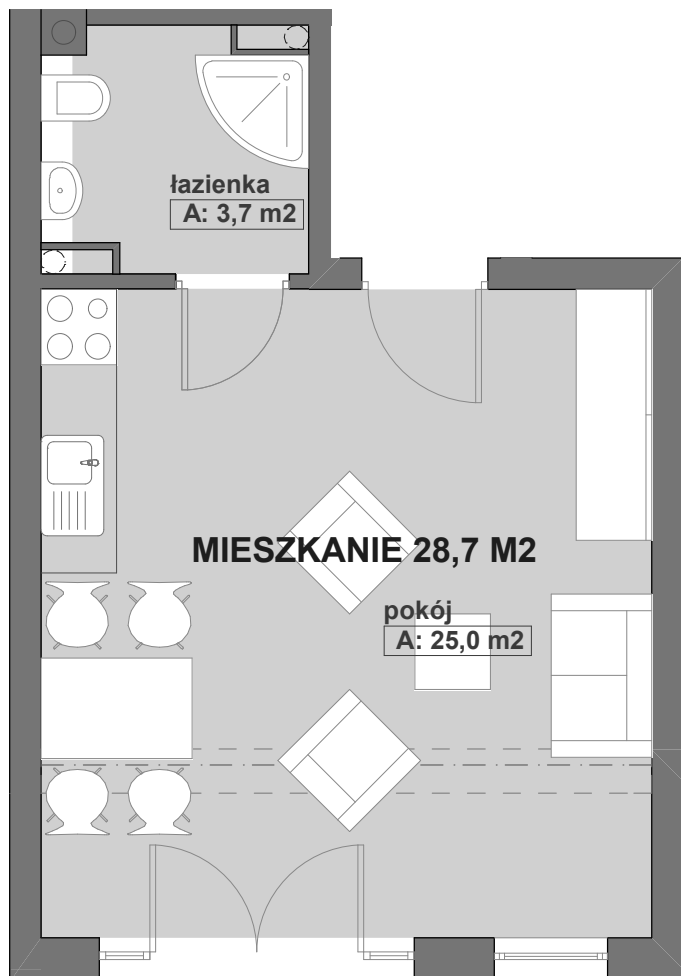

ŁĘBA OSIEDLE ZIELONA WYDMA SEGMENT "G"

PARTER **MIESZKANIE NR G-1**

pokój	25,0 m ²
łazienka	3,7 m ²
pow.użytk.	28,7 m²
taras	13,5 m ²