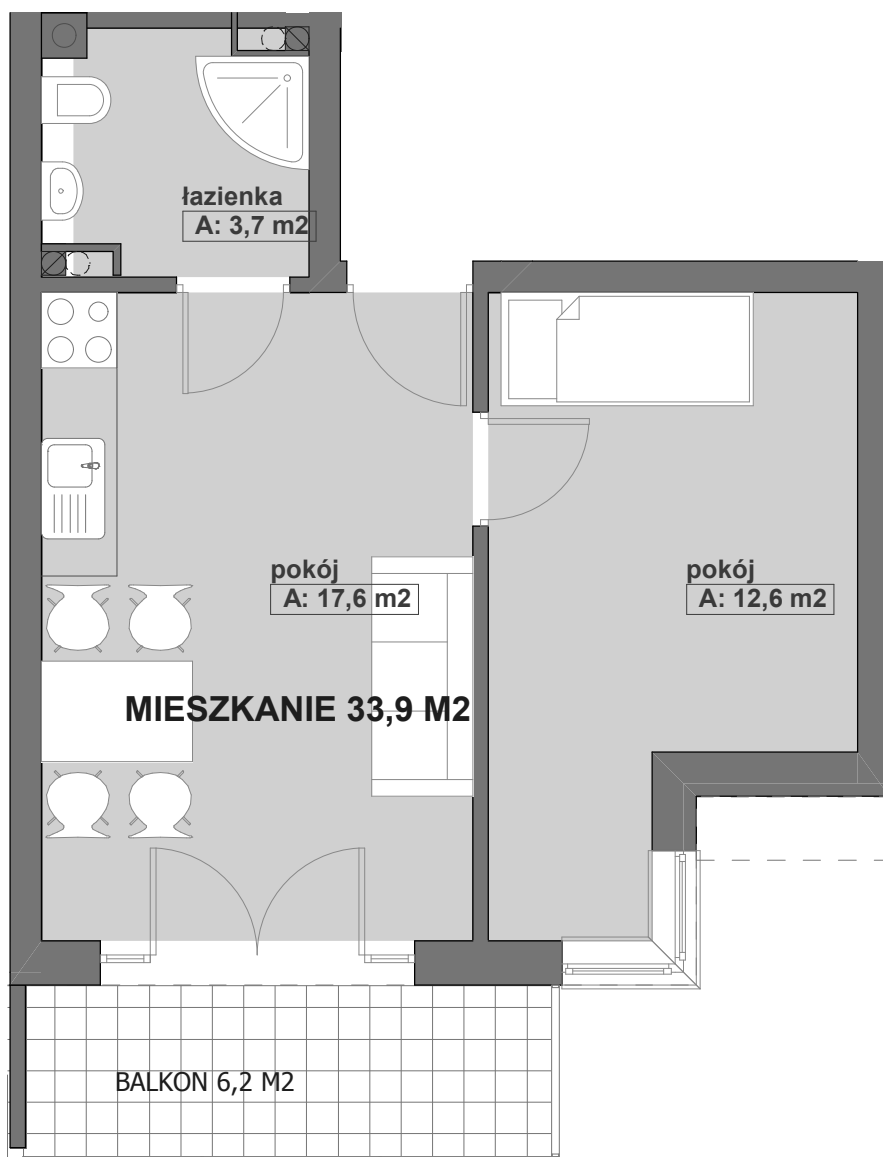

ŁĘBA OSIEDLE ZIELONA WYDMA SEGMENT "G"

PIĘTRO MIESZKANIE NR G-3

pokój	12,6 m ²
pokój	17,6 m ²
łazienka	3,7 m ²
pow.użytk.	33,9 m²
balkon	6,2 m ²