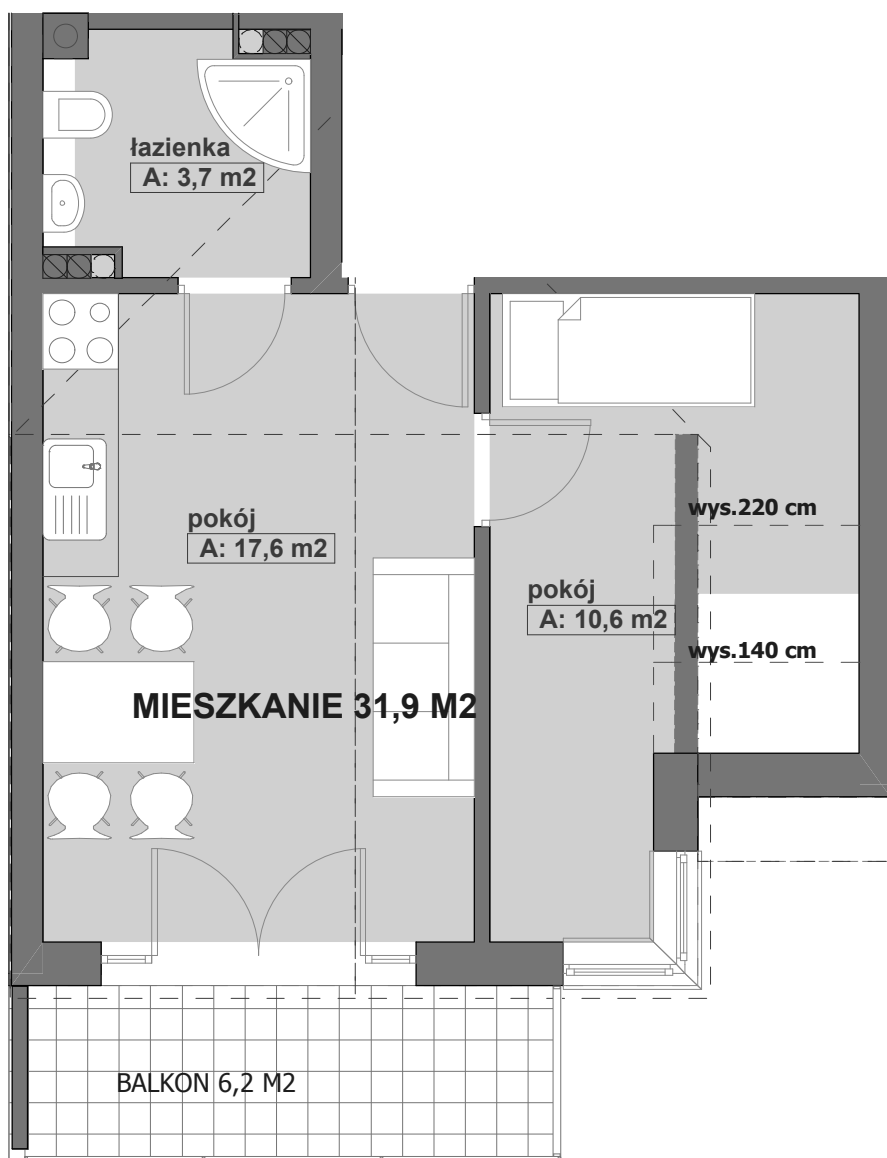

ŁĘBA OSIEDLE ZIELONA WYDMA

SEGMENT "G"

PODDASZE

MIESZKANIE NR G-5

pokój	10,6 m ²
pokój	17,6 m ²
łazienka	3,7 m ²
pow.użytk.	31,9 m²
balkon	6,2 m ²