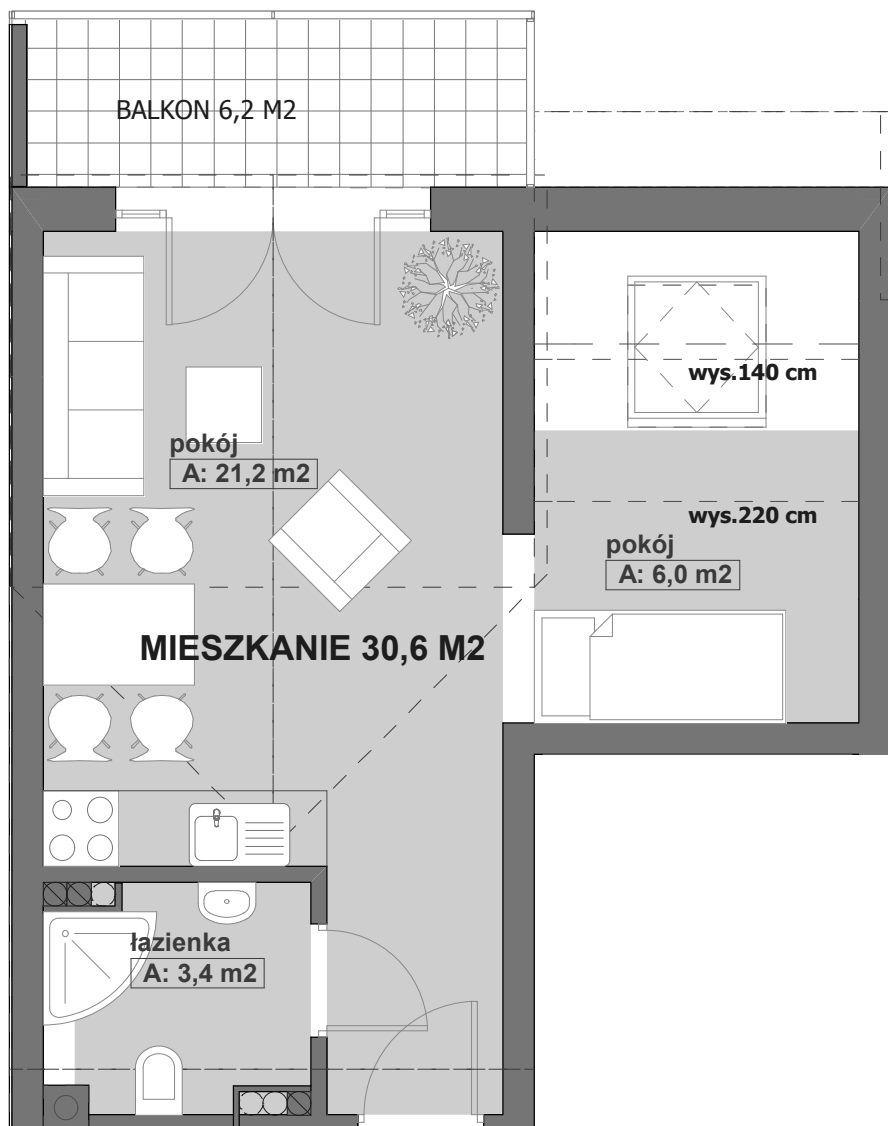

## SEGMENT "G"

### PODDASZE

### MIESZKANIE NR G-6

pokój	6,0 m <sup>2</sup>
pokój	21,2 m <sup>2</sup>
łazienka	3,4 m <sup>2</sup>
<b>pow.użytk.</b>	<b>30,6 m<sup>2</sup></b>
balkon	6,2 m <sup>2</sup>