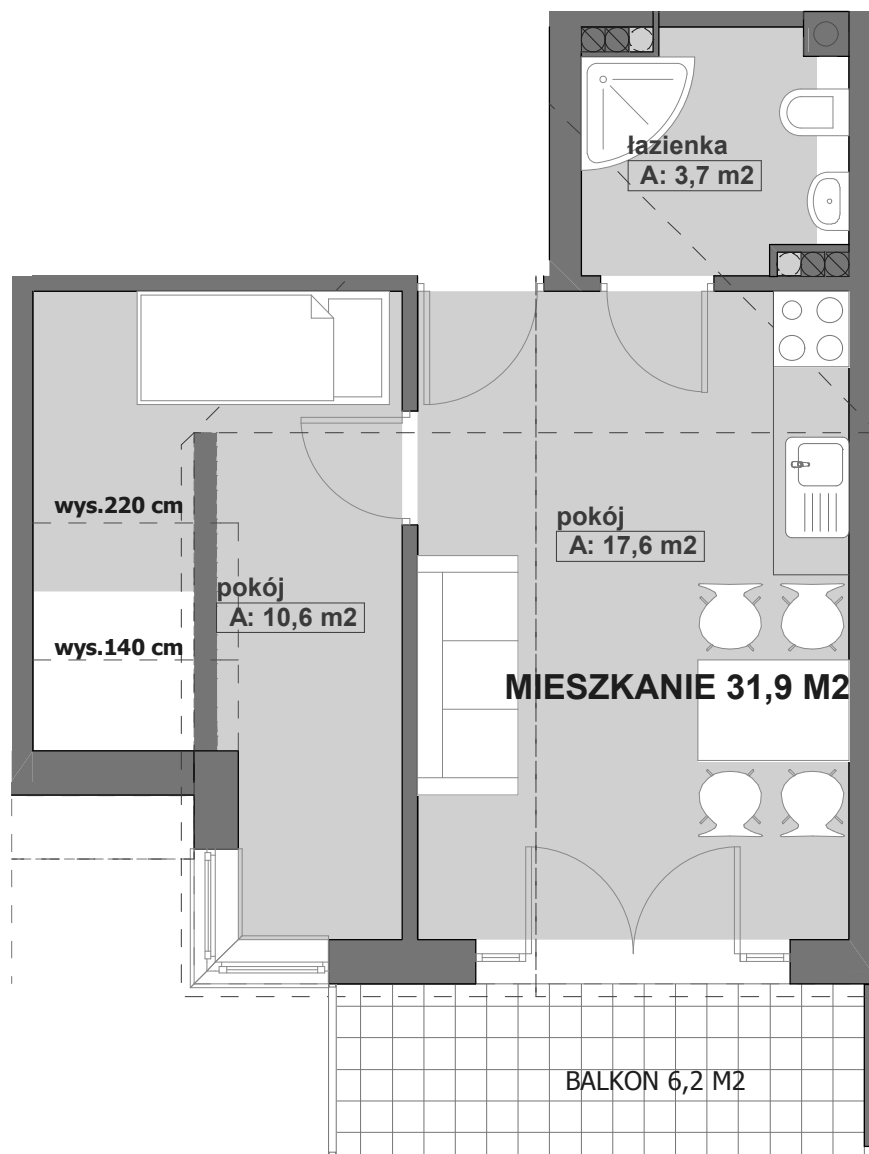

ŁĘBA OSIEDLE ZIELONA WYDMA SEGMENT "H"

PODDASZE MIESZKANIE NR H-5

pokój	10,6 m ²
pokój	17,6 m ²
łazienka	3,7 m ²
pow.użytk.	31,9 m²
balkon	6,2 m ²