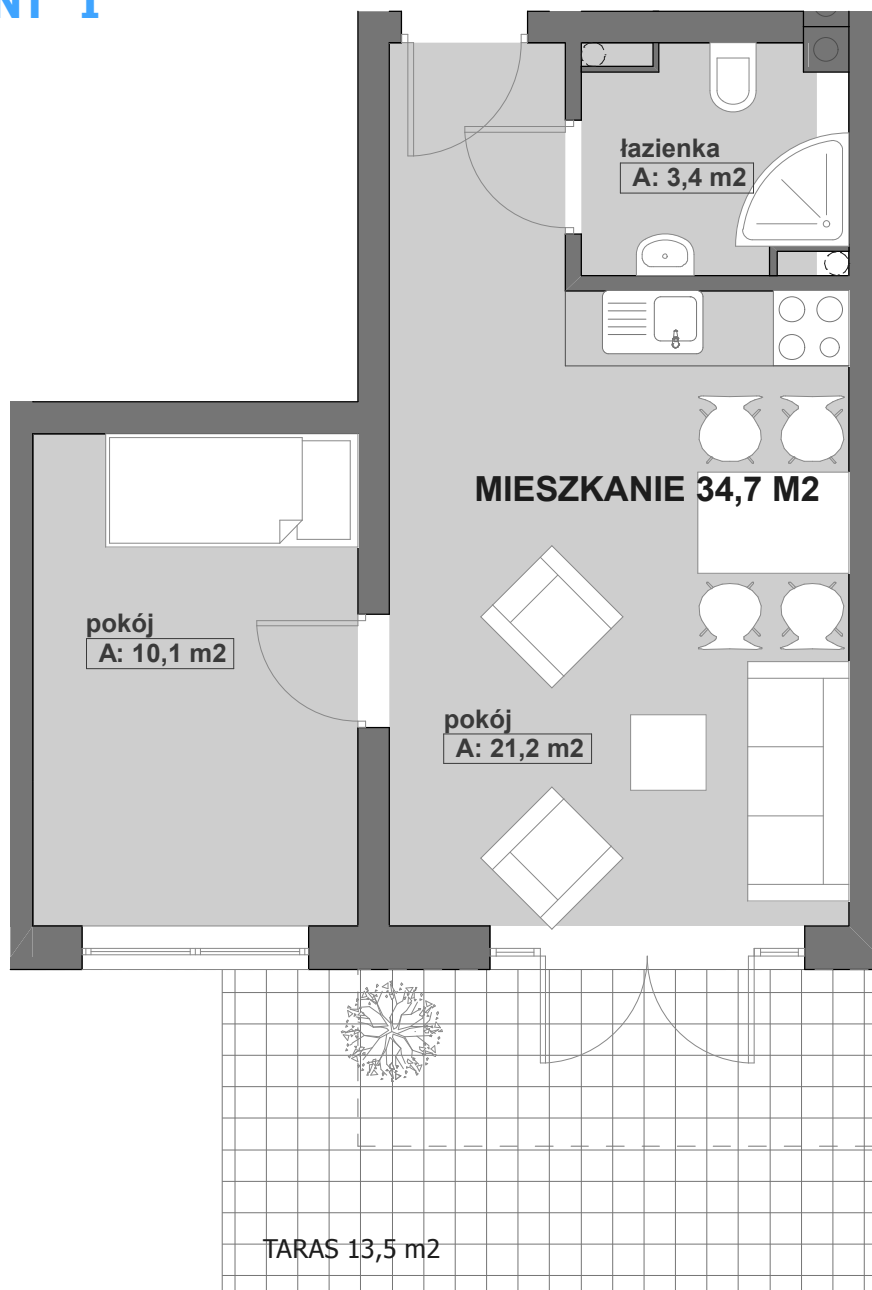

ŁĘBA OSIEDLE ZIELONA WYDMA

SEGMENT "I"

PARTER

MIESZKANIE NR I-1

pokój	10,1 m ²
pokój	21,2 m ²
łazienka	3,4 m ²
<u>pow.użytk.</u>	34,7 m²
taras	13,5 m ²